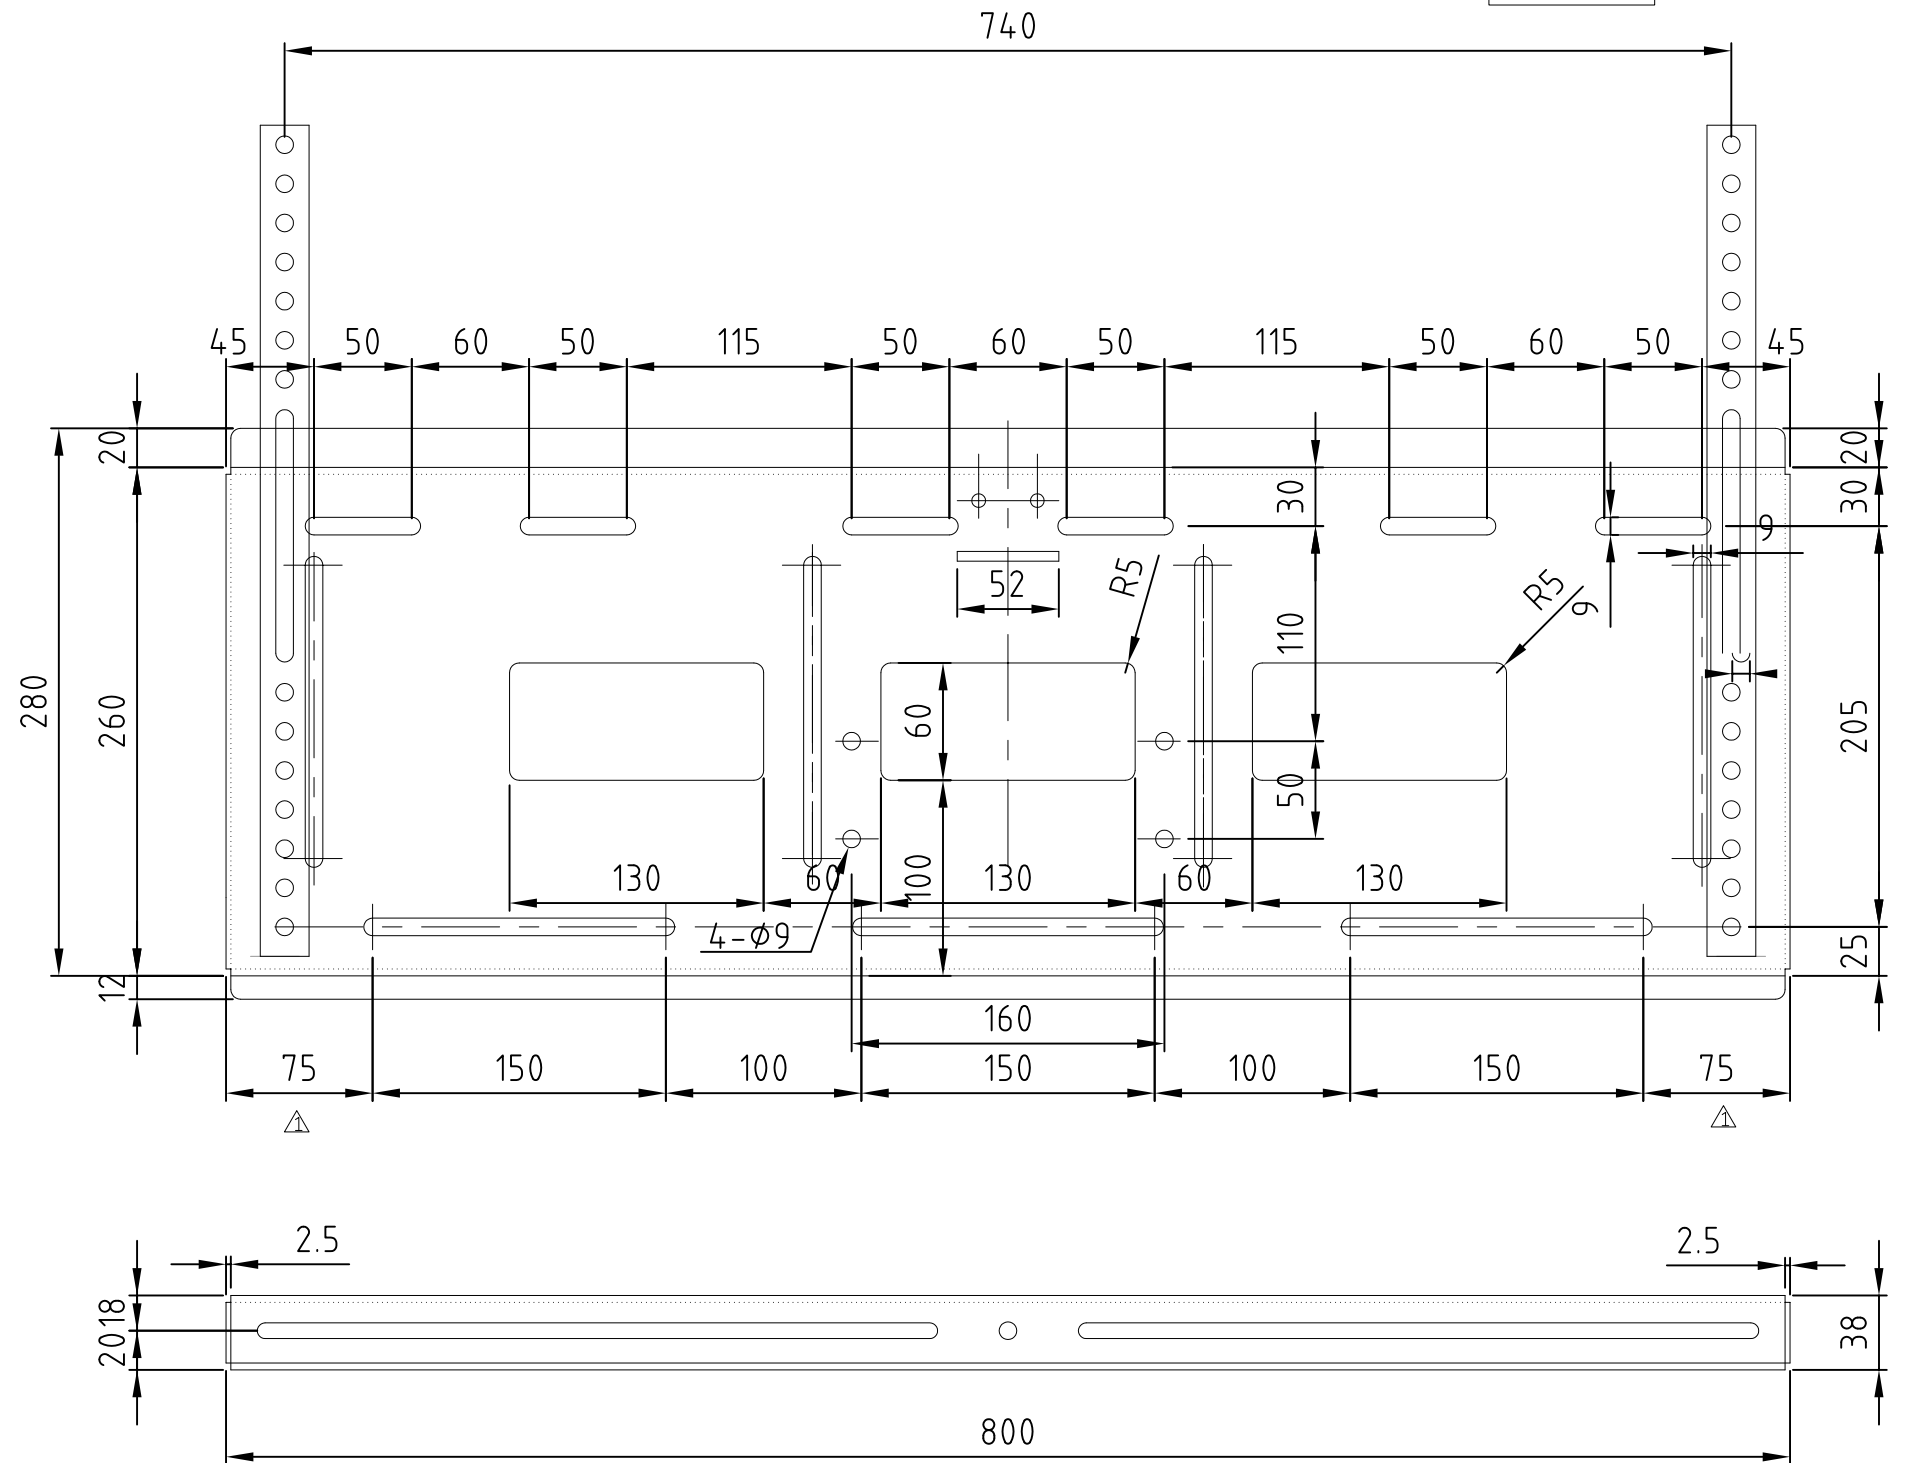

ブラケット金具

テレビ取付プレート

- 材質/仕上
本体：スチール製/粉体焼付塗装仕上（黒色）
- 付属品
テレビ取付用ネジセット/ワッシャーセット 各1セット
- 質量
約8.0kg
- 耐荷重
取付ディスプレイ：80kg以下

- ディスプレイ角度調節
前方12度・後方5度

RoHS対策商品

型番 MODEL	MZ823	△		△	..
		△	15.01.23	△	ブラケット形状変更
		△	14.01.06	△	寸法変更
名称 NAME	薄型テレビ壁掛け金具	尺 SCALE	日付 DATE	コード CODE	SA3
承認 APPROVE	検図 CHECK	製図 DRAW	設計 DESIGN		
	MH	HAYAMI INDUSTRY CO., LTD.			