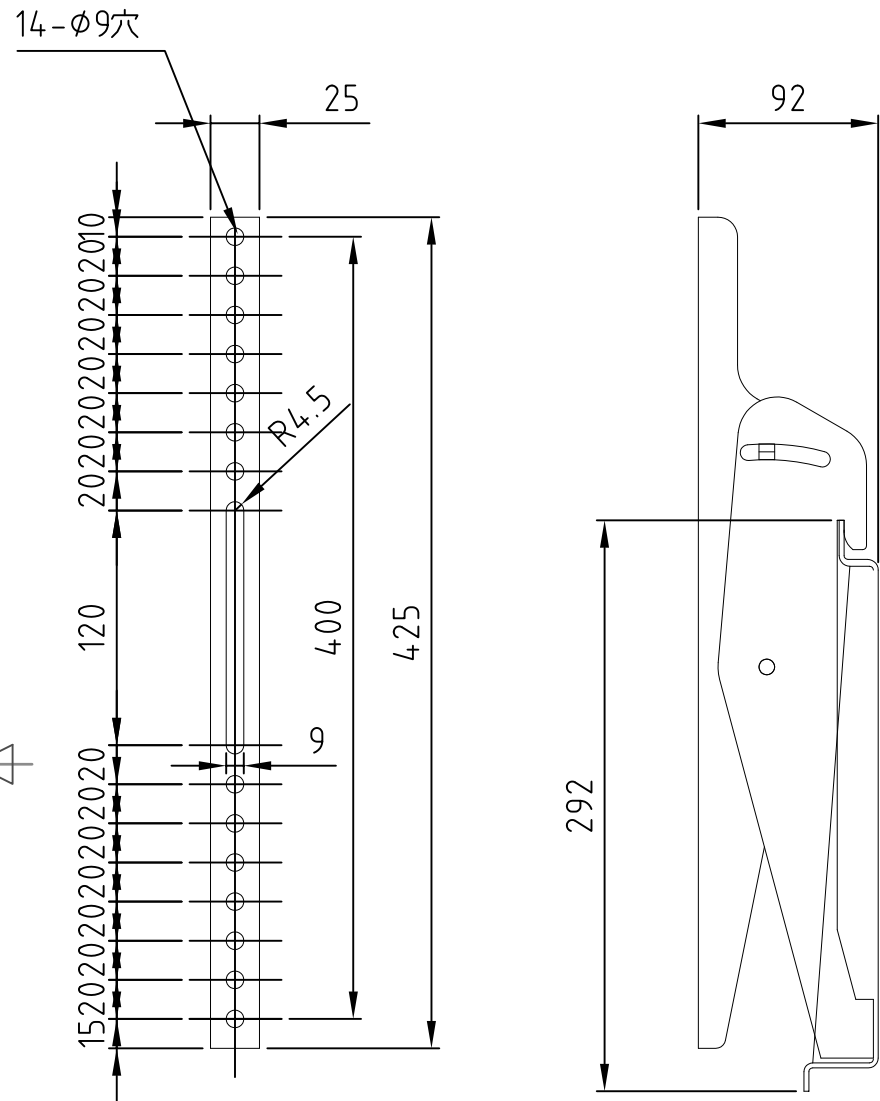

ブラケット金具

テレビ取付プレート

- 材質/仕上
本体：スチール製/粉体焼付塗装仕上（黒色）
- 付属品
テレビ取付用ネジセット/ワッシャーセット 各1セット
- 質量
約8.0kg
- 耐荷重
取付ディスプレイ：80kg以下

- ディスプレイ角度調節
前方12度・後方5度

RoHS対策商品

型番 MODEL	MZ823	△		△	..
		△	15.01.23	△	ブラケット形状変更
		△	14.01.06	△	寸法変更
名称 NAME	薄型テレビ壁掛け金具	尺 SCALE	日付 DATE	コード CODE	SA3
承認 APPROVE	検図 CHECK	製図 DRAW	設計 DESIGN		
	MH	HAYAMI INDUSTRY CO., LTD.			